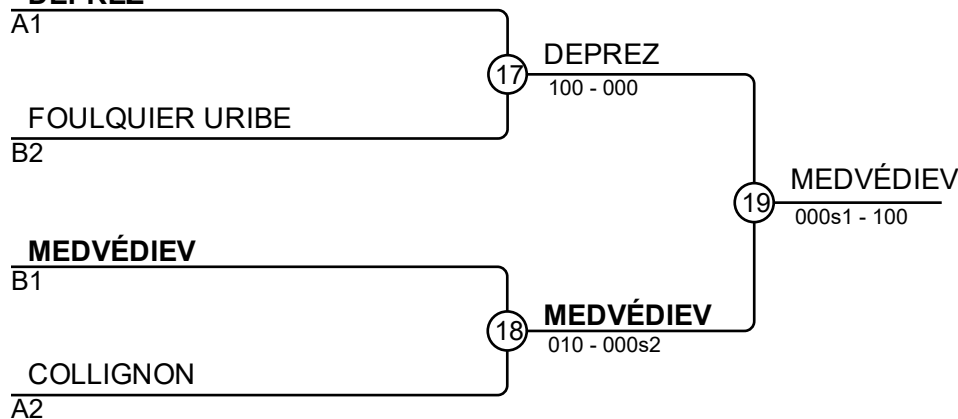

Compétiteurs A

Compétiteurs: 9

N°	Nom	Grade	Club	1	2	3	4	5	Vainq	Pts	Place
1	Muaz GURSEVER	?	Ghishi	X		100		100	2	200	3
2	Matéo COLLIGNON	?	JC Sambreville	100	X	100		100	3	300	2
3	TIEGO BERNABO	?	J-J. J. Club Makalou Châtelet			X		100	1	100	4
4	DEPREZ	?	J.C.PTAUDEMÉR	1	100	10	X	100	4	211	1
5	SOFIANE CUVELIER	?	DOJO ANOR MONDREPUIS					X	0	0	5

Combats A

Combat	Blanc		Bleu	Résultat	Temps
1	DEPREZ	4	5	SOFIANE CUVELIER	100-000 1:35
2	Muaz GURSEVER	1	2	Matéo COLLIGNON	001s2-101 2:31
4	TIEGO BERNABO	3	4	DEPREZ	000-011s1 3:00
5	Muaz GURSEVER	1	5	SOFIANE CUVELIER	100-000 0:47
7	Matéo COLLIGNON	2	3	TIEGO BERNABO	101-000 1:34
9	Muaz GURSEVER	1	4	DEPREZ	000s1-001 3:00
10	TIEGO BERNABO	3	5	SOFIANE CUVELIER	100-000 1:24
12	Matéo COLLIGNON	2	4	DEPREZ	000-101s1 2:46
13	Muaz GURSEVER	1	3	TIEGO BERNABO	100-000 0:44
15	Matéo COLLIGNON	2	5	SOFIANE CUVELIER	100-000 0:06

Compétiteurs B

N°	Nom	Grade	Club	6	7	8	9	Vainq	Pts	Place
6	Volodymyr MEDVÉDIEV	?	Ghishi	X	100	100	100	3	300	1
7	YANIS FRERE	?	Asahi Marcinelle		X			0	0	4
8	Eden MULIER	?	Kanido Herseaux		100	X		1	100	3
9	Malo FOULQUIER URIBE	?	MJEP JUDO		100	100	X	2	200	2

Combats A

Combat	Blanc		Bleu	Résultat	Temps
3	Volodymyr MEDVÉDIEV	6	7	YANIS FRERE	100-000 0:19
6	Eden MULIER	8	9	Malo FOULQUIER URIBE	000-101 1:18
8	Volodymyr MEDVÉDIEV	6	8	Eden MULIER	113-000 2:16
11	YANIS FRERE	7	9	Malo FOULQUIER URIBE	000-100 0:43
14	Volodymyr MEDVÉDIEV	6	9	Malo FOULQUIER URIBE	112-000 1:00
16	YANIS FRERE	7	8	Eden MULIER	000-101 1:26

DEPREZ

Résultats

Place	Nom
1	Volodymyr MEDVÉDIEV, Ghishi
2	DEPREZ, J.C.PTAUDEMÉR
3	Malo FOULQUIER URIBE, MJEP JUDO
3	Matéo COLLIGNON, JC Sambreville