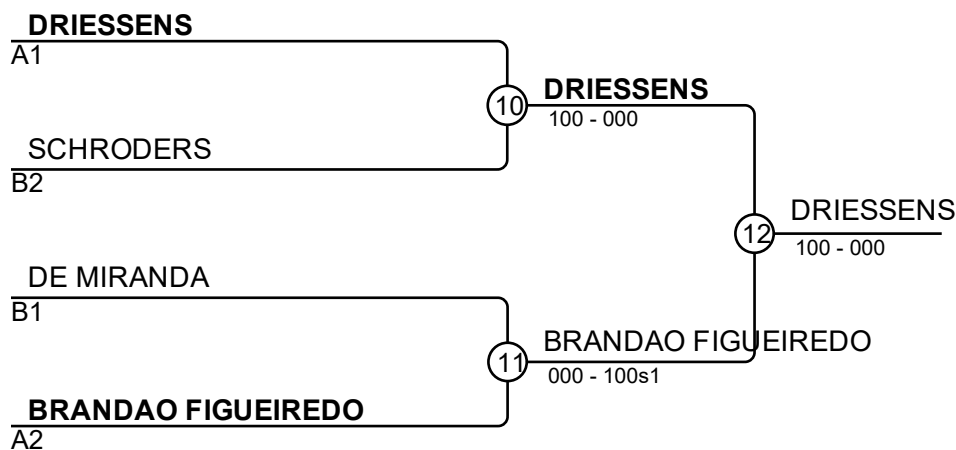

Open Sambreville 2026 21.02.2026 21/22-02-2026 WomenU15-4

Compétiteurs A

Compétiteurs: 7

N°	Nom	Grade	Club	1	2	3	4	Vainq	Pts	Place
1	Eléa ALBERT	?	JC Sambreville	X		100		1	100	3
2	Giovanna BRANDAO FIGUEIREDO	?	JC Beaufort Echternach	100	X	100		2	200	2
3	Kalinda DEBRY	?	JC Djoban			X		0	0	4
4	ADELE DRIESENS	?	Sprimont judo team	100	100	100	X	3	300	1

Combats A

Combat	Blanc	Bleu	Résultat	Temps
1	Eléa ALBERT	1 2	Giovanna BRANDAO FIGUEIREDO	000-100 0:33
2	Kalinda DEBRY	3 4	ADELE DRIESENS	000-100 0:16
4	Eléa ALBERT	1 3	Kalinda DEBRY	100-000 1:12
5	Giovanna BRANDAO FIGUEIREDO	2 4	ADELE DRIESENS	000-101 2:22
7	Eléa ALBERT	1 4	ADELE DRIESENS	000-101 1:10
8	Giovanna BRANDAO FIGUEIREDO	3	Kalinda DEBRY	100-000 0:27

Compétiteurs B

N°	Nom	Grade	Club	5	6	7	Vainq	Pts	Place
5	Clementine BOUVIN	?	judo club sombrefe	X			0	0	3
6	JADE MARIA SCHRODERS	?	Neko Anderlecht	100	X		1	100	2
7	Louna DE MIRANDA	?	MJEP JUDO	100	100	X	2	200	1

Combats A

Combat	Blanc	Bleu	Résultat	Temps
3	Clementine BOUVIN	5 6	JADE MARIA SCHRODERS	012-101 2:41
6	Clementine BOUVIN	5 7	Louna DE MIRANDA	000-100 0:25
9	JADE MARIA SCHRODERS	6 7	Louna DE MIRANDA	000s1-102 2:21

Résultats

Place	Nom
1	ADELE DRIESENS, Sprimont judo team
2	Giovanna BRANDAO FIGUEIREDO, JC Beaufort Echternach
3	JADE MARIA SCHRODERS, Neko Anderlecht
3	Louna DE MIRANDA, MJEP JUDO