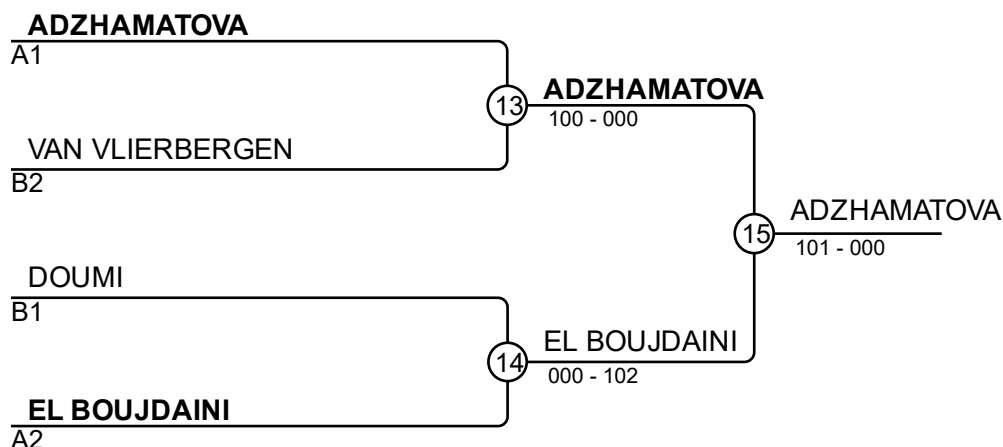

Open Sambreville 2026 21.02.2026 21/22-02-2026 WomenU15-4

Compétiteurs A

Compétiteurs: 8

N°	Nom	Grade	Club	1	2	3	4	Vainq	Bts	Place
1	albina ADZHAMATOVA	?	Dojo Liégeois	X	100	100	100	3	300	1
2	Marine BASTIEN	?	RIGW		X		100	1	100	3
3	NOUR EL BOUJDAINI	?	Neko Anderlecht		100	X	100	2	200	2
4	Nely GOMEZ	?	JC Wincrange				X	0	0	4

Combats A

Combat	Blanc	Bleu	Résultat	Temps
1	albina ADZHAMATOVA	1 2 Marine BASTIEN	100-000	0:07
3	NOUR EL BOUJDAINI	3 4 Nely GOMEZ	100-000	0:46
5	albina ADZHAMATOVA	1 3 NOUR EL BOUJDAINI	100-000	0:42
7	Marine BASTIEN	2 4 Nely GOMEZ	111s1-000s1	1:54
9	albina ADZHAMATOVA	1 4 Nely GOMEZ	110-000	0:33
11	Marine BASTIEN	2 3 NOUR EL BOUJDAINI	000-101	0:40

Compétiteurs B

N°	Nom	Grade	Club	5	6	7	8	Vainq	Bts	Place
5	Ramatoulaye DIALLO	?	Ghishi	X			100	1	100	3
6	Marwa DOUMI	?	AJ59	1	X	100	100	3	201	1
7	Manon VAN VLIERBERGEN	?	Judo Kodokan Floreffe	100		X	100	2	200	2
8	Shéryna MILER	?	Royal Uchi Mata Forrières				X	0	0	4

Combats A

Combat	Blanc	Bleu	Résultat	Temps
2	Ramatoulaye DIALLO	5 6 Marwa DOUMI	001s1-002s1	4:06
4	Manon VAN VLIERBERGEN	7 8 Shéryna MILER	101-000	1:32
6	Ramatoulaye DIALLO	5 7 Manon VAN VLIERBERGEN	000-100	0:11
8	Marwa DOUMI	6 8 Shéryna MILER	100-000	0:29
10	Ramatoulaye DIALLO	5 8 Shéryna MILER	100-000	0:33
12	Marwa DOUMI	6 7 Manon VAN VLIERBERGEN	101-001	1:52

Résultats

Place	Nom
1	albina ADZHAMATOVA, Dojo Liégeois
2	NOUR EL BOUJDAINI, Neko Anderlecht
3	Manon VAN VLIERBERGEN, Judo Kodokan Floreffe
3	Marwa DOUMI, AJ59