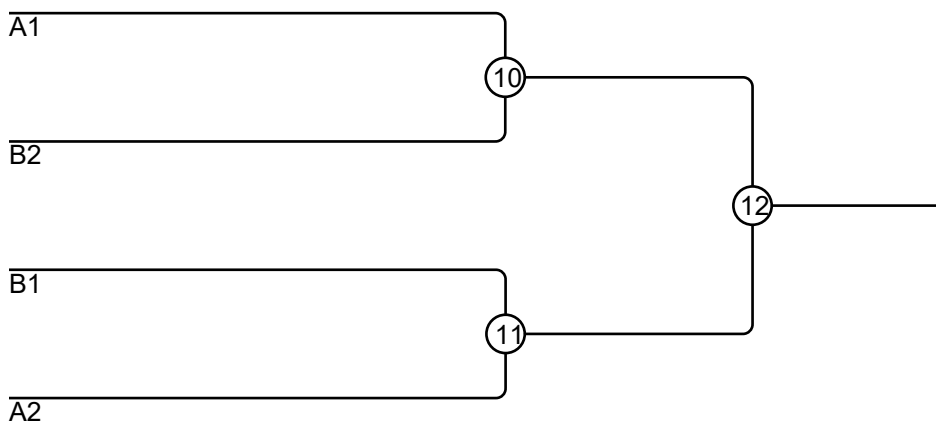

Combats A

Combat	Blanc	Bleu	Résultat	Temps
1	Manuela GUIOT	1 2 EMILIE BABIC		
2	SAWSANE LAGHMICH DAHMANI	3 4 Charleen SERRIG		
4	Manuela GUIOT	1 3 SAWSANE LAGHMICH DAHMANI		
5	EMILIE BABIC	2 4 Charleen SERRIG		
7	Manuela GUIOT	1 4 Charleen SERRIG		
8	EMILIE BABIC	2 3 SAWSANE LAGHMICH DAHMANI		

Résultats

Place	Nom
1	
2	
3	
3	