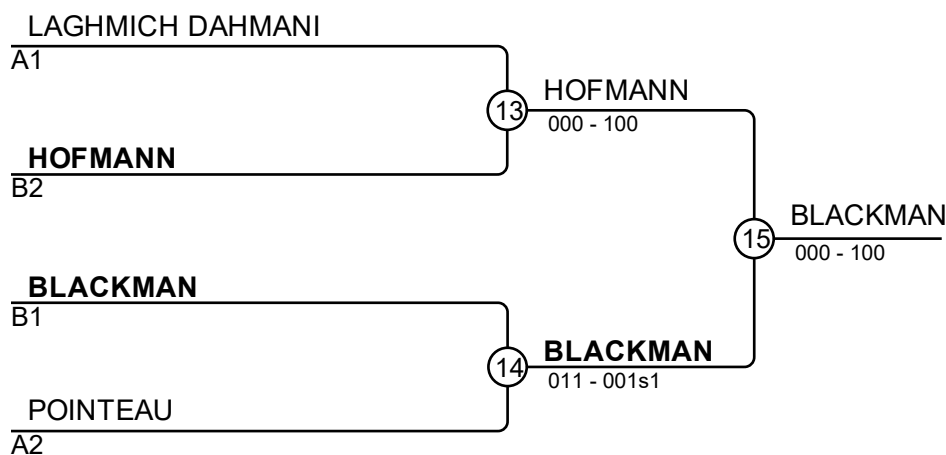

Open Sambreville 2026 21.02.2026 21/22-02-2026 WomenU18-4

Compétiteurs A

Compétiteurs: 8

N°	Nom	Grade	Club	1	2	3	4	Vainq	Pts	Place
1	ORANE CUVELIER	?	DOJO ANOR MONDREP	UXS				0	0	4
2	Soraya OULCAID	?	JC Ransart	100	X			1	100	3
3	Louise POINTEAU	?	MJEP JUDO	100	100	X		2	200	2
4	YASMINE LAGHMICH DAHMANI	?	Neko Anderlecht	100	100	100	X	3	300	1

Combats A

Combat	Blanc	Bleu	Résultat	Temps
1	ORANE CUVELIER	1 2 Soraya OULCAID	001s3-100s1	3:26
3	Louise POINTEAU	3 4 YASMINE LAGHMICH DAHMANI	000-100	0:15
5	ORANE CUVELIER	1 3 Louise POINTEAU	000-101	0:26
7	Soraya OULCAID	2 4 YASMINE LAGHMICH DAHMANI	000-110	0:18
9	ORANE CUVELIER	1 4 YASMINE LAGHMICH DAHMANI	000-100	0:35
11	Soraya OULCAID	2 3 Louise POINTEAU	000-100	0:22

Compétiteurs B

N°	Nom	Grade	Club	5	6	7	8	Vainq	Pts	Place
5	Alice GILLET	?	Royal Uchi Mata Forrières	X		100		1	100	3
6	Léa BLACKMAN	?	RIGW	100	X	100	100	3	300	1
7	Anaëlle BAGOUIN	?	ATJ			X		0	0	4
8	Lucie HOFMANN	?	JC Bushido Saive	100		100	X	2	200	2

Combats A

Combat	Blanc	Bleu	Résultat	Temps
2	Alice GILLET	5 6 Léa BLACKMAN	000-100	1:14
4	Anaëlle BAGOUIN	7 8 Lucie HOFMANN	000-100	0:40
6	Alice GILLET	5 7 Anaëlle BAGOUIN	101s1-000	3:29
8	Léa BLACKMAN	6 8 Lucie HOFMANN	111-000	1:37
10	Alice GILLET	5 8 Lucie HOFMANN	000-101	0:52
12	Léa BLACKMAN	6 7 Anaëlle BAGOUIN	100-000	1:02

Résultats

Place	Nom
1	Léa BLACKMAN, RIGW
2	Lucie HOFMANN, JC Bushido Saive
3	YASMINE LAGHMICH DAHMANI, Neko Anderlecht
3	Louise POINTEAU, MJEP JUDO